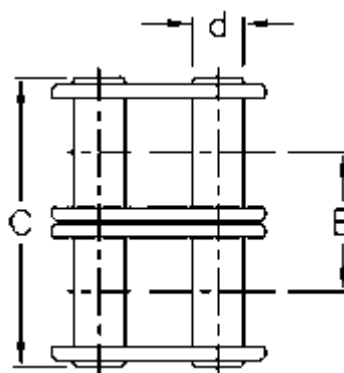

Varenummer: 6100120071  
Beskrivelse: Samleled 3/4 duplex 12B-2

## Mål

Brudkraft	= 52880	W = 11,68
C	= 42,00	
d	= 5,72	
D	= 12,07	
E	= 19,46	
For kædebetegnelse	= 12 B-2	
For kæde størrelse	= 3/4	
P	= 19,05	